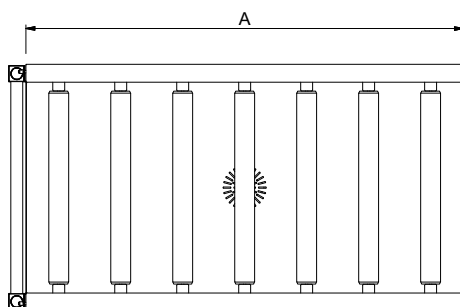

Constructie

- Rollenbanen kunnen optioneel voorzien worden van een eindplaat, een eindschakelaar, korven geleiderrekken, een bodemschap of een bodemrooster.
- De roestvrijstalen stelpoten zijn +50/-50 mm in hoogte verstelbaar, voor de juiste hoogte instelling ten opzichte van de afwasmachine.
- Gelaste solide flensen voor een sterke verbinding van de units.
- Standaard geleverd met één pootstel.
- Het extra leverbare zelfdragende bodemschap maakt een draagframe overbodig.
- De lekkak is van 1,2 mm dik roestvrijstaal AISI304.
- Poten van 40x40 mm roestvrijstaal AISI304.
- De schuin aflopende bodem van de tafel maakt een snelle waterafvoer mogelijk.
- Alle oppervlakken zijn glad en gepolijst uitgevoerd.
- De kunststof rollen zijn eenvoudig te verwijderen voor schoonmaken.

Duurzaamheid

- De rollenbanen met lange rollen zijn leverbaar met een lengte van 600 mm en vanaf 1100 mm olopend met 100 mm tot 2600 mm.

Goedkeuring

Front aanzicht

Zij aanzicht

D = Afvoer

Boven aanzicht

Water

Afvoer aansluiting
 863037 (HSLRC25) 1"1/2

Algemene gegevens

Externe afmetingen, lengte 2500 mm
Externe afmetingen, breedte 620 mm
Externe afmetingen, hoogte 910 mm
Gewicht, netto 33 kg
Hoogte verstelling 50/50 mm
Lekbak materiaal Roestvrijstaal 1.4301 (AISI304)
Type rollers Lang