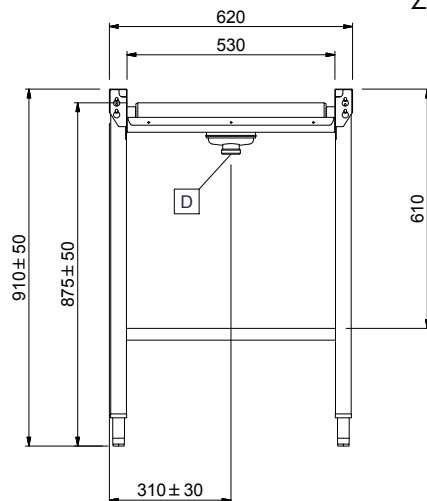

Constructie

- Rollenbanen kunnen optioneel voorzien worden van een eindplaat, een eindschakelaar, korven geleiderrekken, een bodemschap of een bodemrooster.
- De roestvrijstalen stelpoten zijn +50/-50 mm in hoogte verstelbaar, voor de juiste hoogte instelling ten opzichte van de afwasmachine.
- Gelaste solide flensen voor een sterke verbinding van de units.
- Standaard geleverd met één pootstel.
- Het extra leverbare zelfdragende bodemschap maakt een draagframe overbodig.
- De lekkak is van 1,2 mm dik roestvrijstaal AISI304.
- Poten van 40x40 mm roestvrijstaal AISI304.
- De schuin aflopende bodem van de tafel maakt een snelle waterafvoer mogelijk.
- Alle oppervlakken zijn glad en gepolijst uitgevoerd.
- De kunststof rollen zijn eenvoudig te verwijderen voor schoonmaken.

Duurzaamheid

- De rollenbanen met lange rollen zijn leverbaar met een lengte van 600 mm en vanaf 1100 mm olopend met 100 mm tot 2600 mm.

Goedkeuring

Front aanzicht

Zij aanzicht

D = Afvoer

Boven aanzicht

Water

Afvoer aansluiting
 863037 (HSLRC25) 1"1/2

Algemene gegevens

Externe afmetingen, lengte 2500 mm
Externe afmetingen, breedte 620 mm
Externe afmetingen, hoogte 910 mm
Gewicht, netto 33 kg
Hoogte verstelling 50/50 mm
Lekbak materiaal Roestvrijstaal 1.4301 (AISI304)
Type rollers Lang